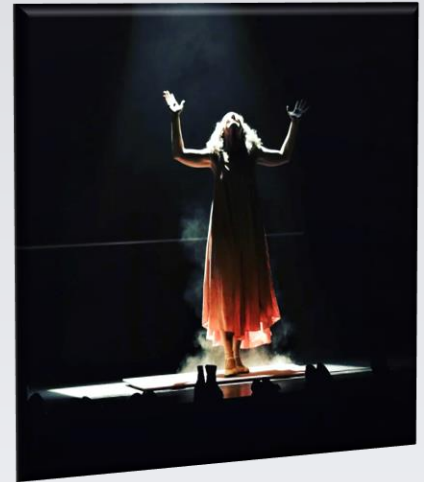

**Idioma:** Español

**Formato:** Sala

**Origen:** Murcia – España & México

**Trailer:** [Galerna](#)

Galerna es el viaje de todas las mujeres que luchan por sobrevivir a situaciones similares sencillamente por el hecho de haber nacido mujeres.

No importa el territorio geográfico, el color de la piel, el contexto económico o social en el que se desenvuelva una mujer; siempre tendrá lugar la violencia machista hacia ella, a tal grado de pagarlo con la vida.

Las creadoras apuestan por un teatro intimista y testimonial, inspirado en textos de diferentes autoras. Una propuesta sencilla, sin grandes artificios ni adornos.

En el espacio escénico encontramos una estructura de cuerdas, varios pares de zapatos y una actriz que se pone en juego durante toda la pieza, llevando al espectador a un laberinto de emociones.